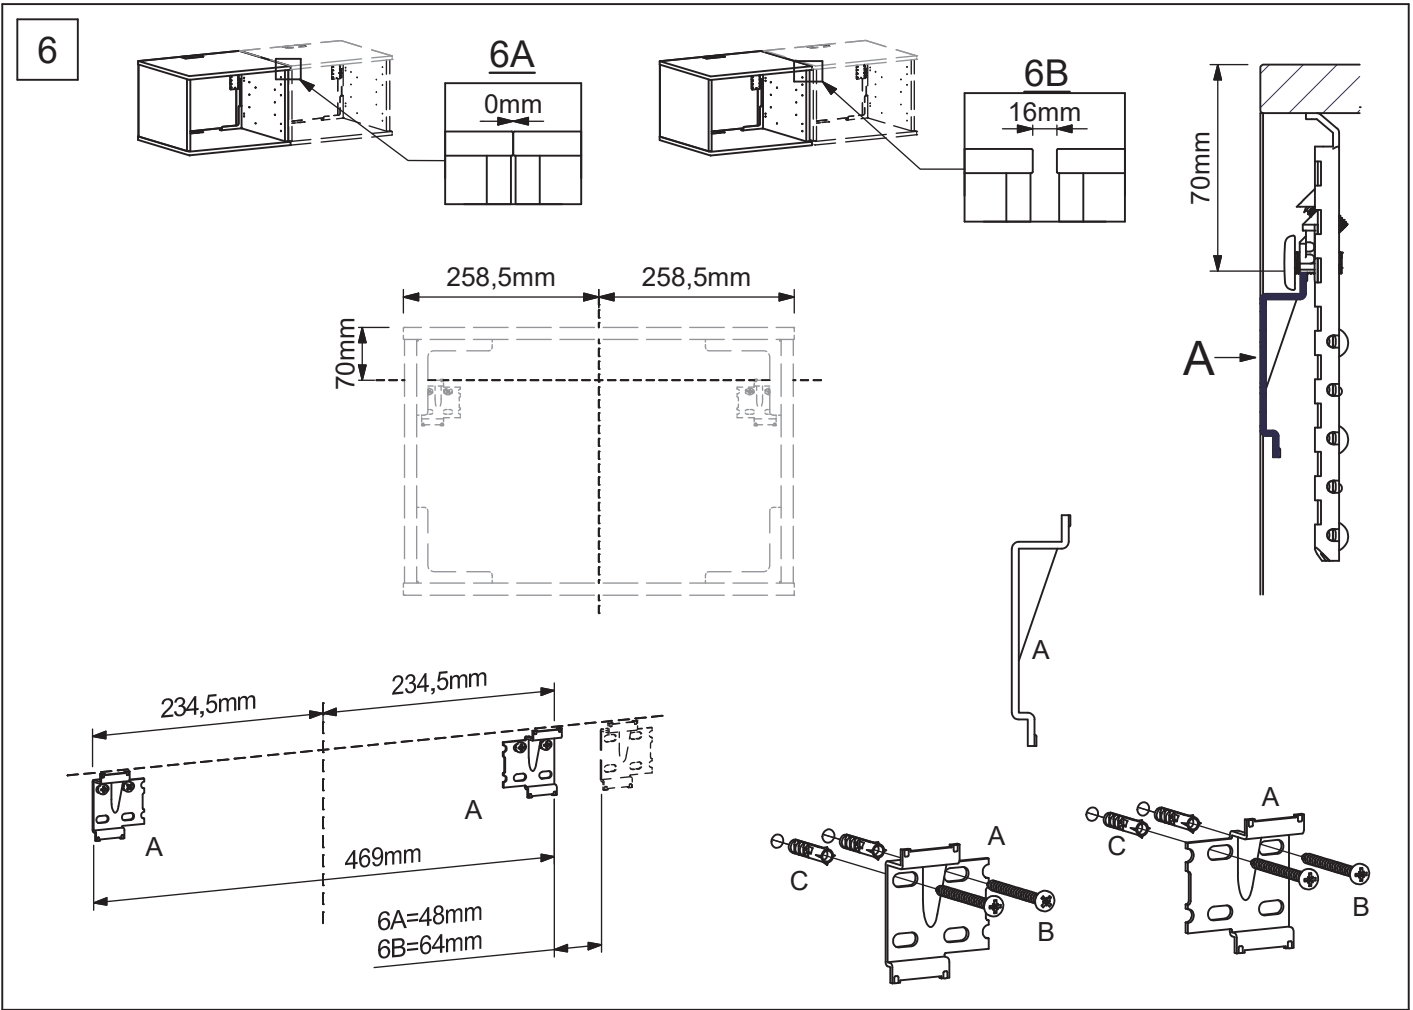

Alu Cover

A x 1

B x 2

1

1.1

1.2

1.3

2

Wallbracket 1

Nødvendige beslag
(Ikke inkluderet)
*Fittings needed
(Not included)*
Benötigte Beschläge
(Nicht im Lieferumfang
enthalten)

Nødvendigt værktøj
Tools needed
Benötigte Werkzeuge

Maksimal belastning
Maximum Load
Maximale Belastung