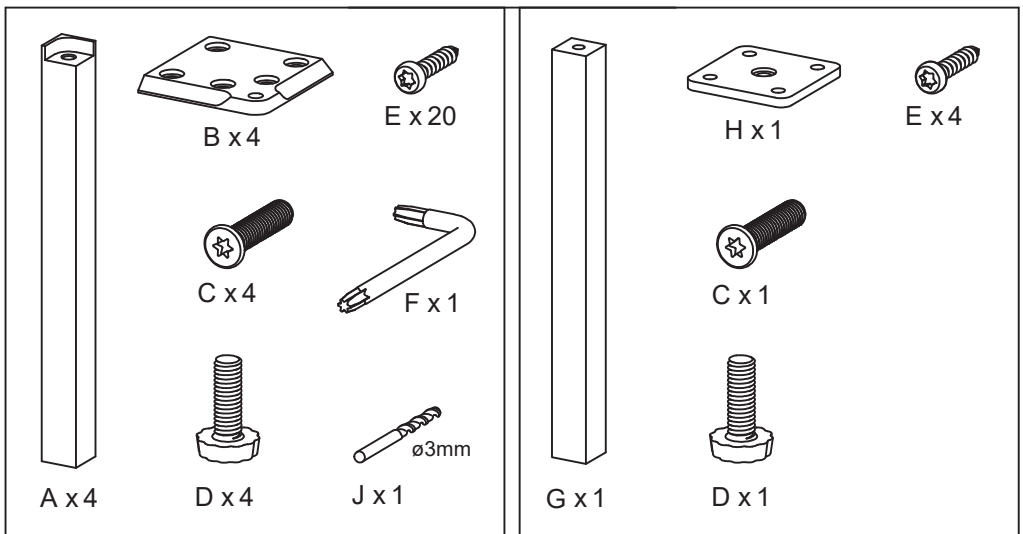

unnu Stands

Version 1.5

Beslag inkluderet
Fittings included
 Beschlage inbegriffen

Nodvendigt værktoj
Tools needed
 Benotigte Werkzeuge

Placering af ben.
Placement of stands.
 Platzierung von Beine.

1

2

3

4

unnu 210, 211
unnu 210 LP, 211 LP

unnu 210 Large, 211 Large

unnu 120S
unnu 220, 221

unnu 230, 231
unnu 130S

Dybde 12mm
Tiefe 12mm
Depth 12mm

Dybde 12mm
Tiefe 12mm
Depth 12mm

5