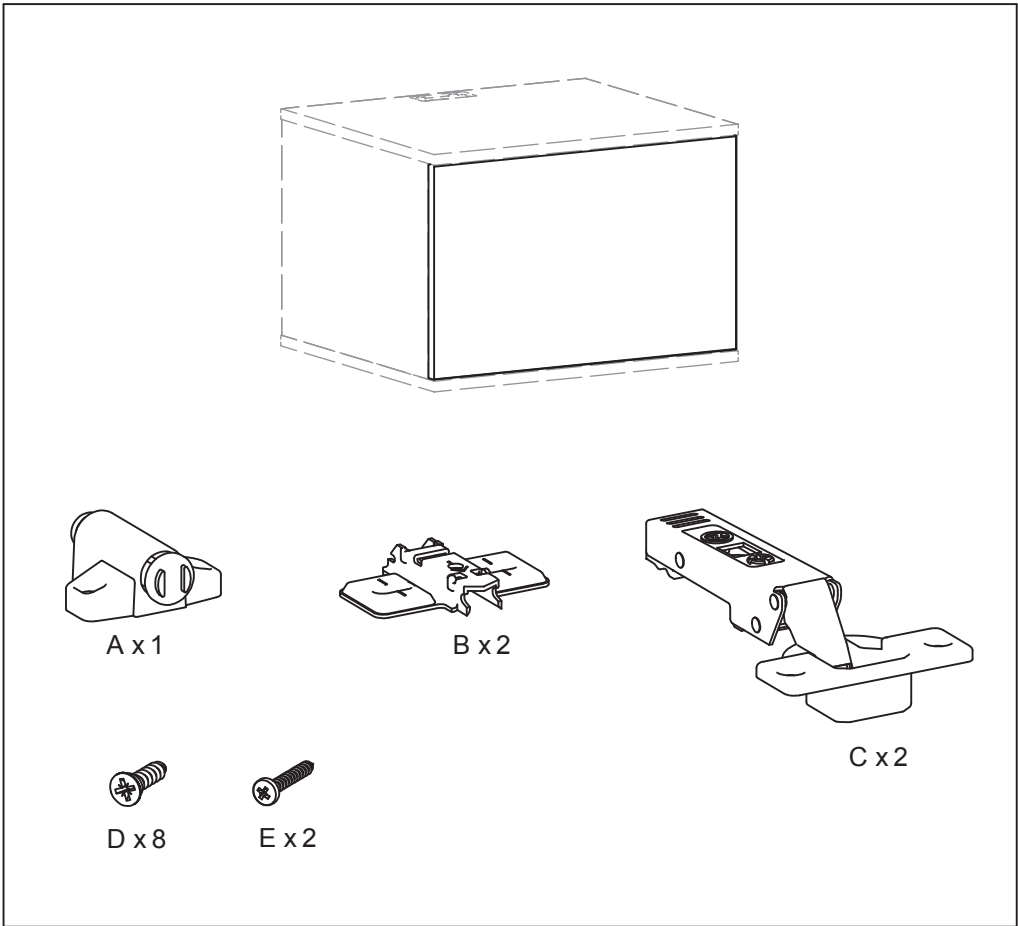

unnu Door

Nødvendigt værktøj
Tools needed
Benötigte Werkzeuge

1