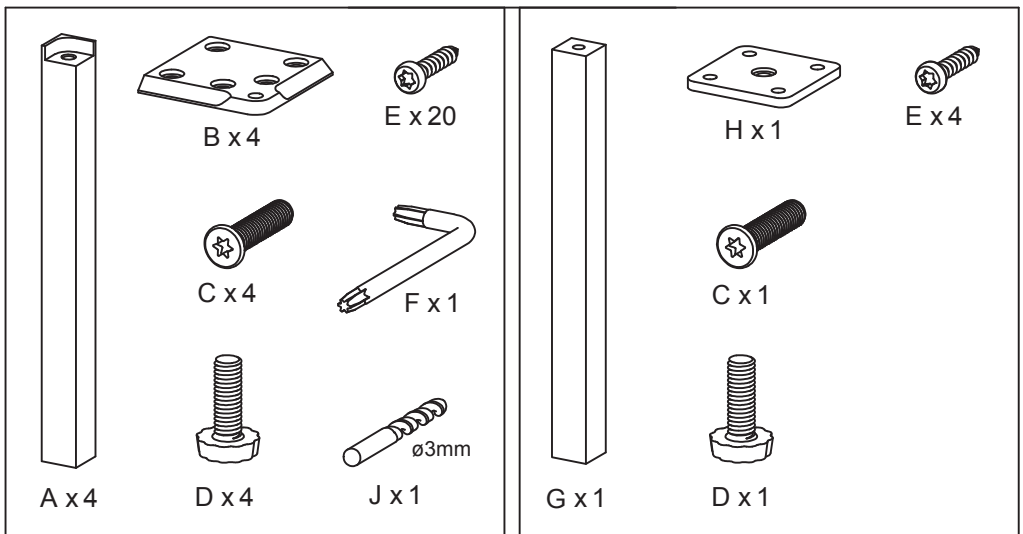

unnu Stands

Version 1.3

Beslag inkluderet
Fittings included
 Beschlage inbegriffen

Nodvendigt værktoj
Tools needed
 Benotigte Werkzeuge

Placering af ben.
Placement of stands.
 Platzierung von Beine.

1

2

3

4

unnu 210, 211
unnu 211 Large

unnu 120S
unnu 220, 221

unnu 230, 231
unnu 130S

Dybde 12mm
Tiefe 12mm
Depth 12mm

Dybde 12mm
Tiefe 12mm
Depth 12mm